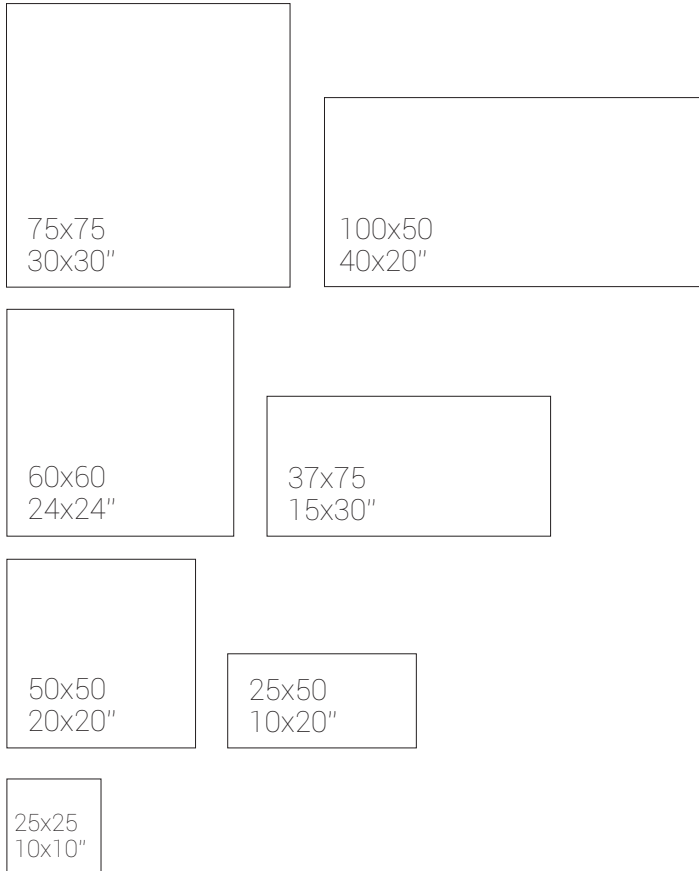

NATURE

100x50 / 75x75 / 60x60 / 50x50 / 37x75 / 25x50 / 25x25
 40x20" / 30x30" / 24x24" / 20x20" / 15x30" / 10x20" / 10x10"

Pavimento porcelánico coloreado
 Floor Tiles Coloured Body Porcelain Tiles

Formats / Formatos

Colours / Colores

SLATE
VERSATILE
AVANT GARDE/
PIZARRA
VERSÁTIL
VANGUARDISTA

ARDOISE, VERSATILE,
AVANT-GARDISTE/
SCHIEFER, VIELFÄLTIG,
AVANTGARDISTISCH

WALL TILES: NATURE BLACK 100x50/40x20"
FLOOR TILES: NATURE BONE 100x50/40x20"

NATURE

100x50
40x20"

Pavimento
Floor Tiles

Mate
Matt

Antihielo
Frost Resistance

Cantos rectificados
Rectified Edges

No Trabaja +20%
Do Not Bond +20%

Clase 1
R10

Nature Beige P100C
 100x50 cm/40x20" G4321001

Nature Grey 100x50 cm/40x20" P100C G4321002
Nature Grey Antislip 100x50 cm/40x20" P100F G4321032

Nature Black P100D
 100x50 cm/40x20" G432100K

Skirting 8x50/3x20"
 Rodapié 8x50/3x20"
 Bone G43VP021 Black G43VP00K
 Grey G43VP002 Beige G43VP031
S150