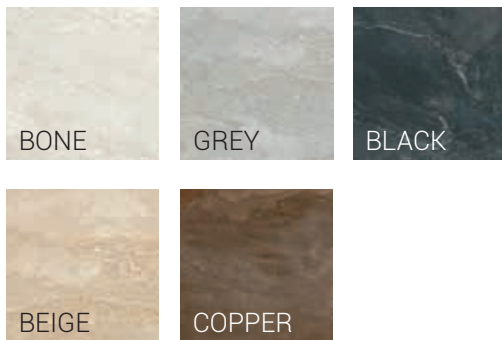

NATURE

100x50 / 75x75 / 60x60 / 50x50 / 37x75 / 25x50 / 25x25
 40x20" / 30x30" / 24x24" / 20x20" / 15x30" / 10x20" / 10x10"

Pavimento porcelánico coloreado
 Floor Tiles Coloured Body Porcelain Tiles

Formats / Formatos

Colours / Colores

SLATE
VERSATILE
AVANT GARDE/
PIZARRA
VERSÁTIL
VANGUARDISTA

ARDOISE, VERSATILE,
AVANT-GARDISTE/
SCHIEFER, VIELFÄLTIG,
AVANTGARDISTISCH

WALL TILES: NATURE BLACK 100x50/40x20"
FLOOR TILES: NATURE BONE 100x50/40x20"

NATURE

100x50
40x20"

Pavimento
Floor Tiles

Mate
Matt

Antihielo
Frost Resistance

Cantos rectificados
Rectified Edges

No Trabaja +20%
Do Not Bond +20%

Clase 1
R10

Clase 3
R11
Antislip

V4
V4 Muy Destonificado
V4 High Shade Variation

5
Uso
Use

Pavimento porcelánico coloreado / Floor Tiles Coloured Body Porcelain Tiles

Nature Bone 100x50 cm/40x20" P100C G4321011
Nature Bone Antislip 100x50 cm/40x20" P100F G4321061